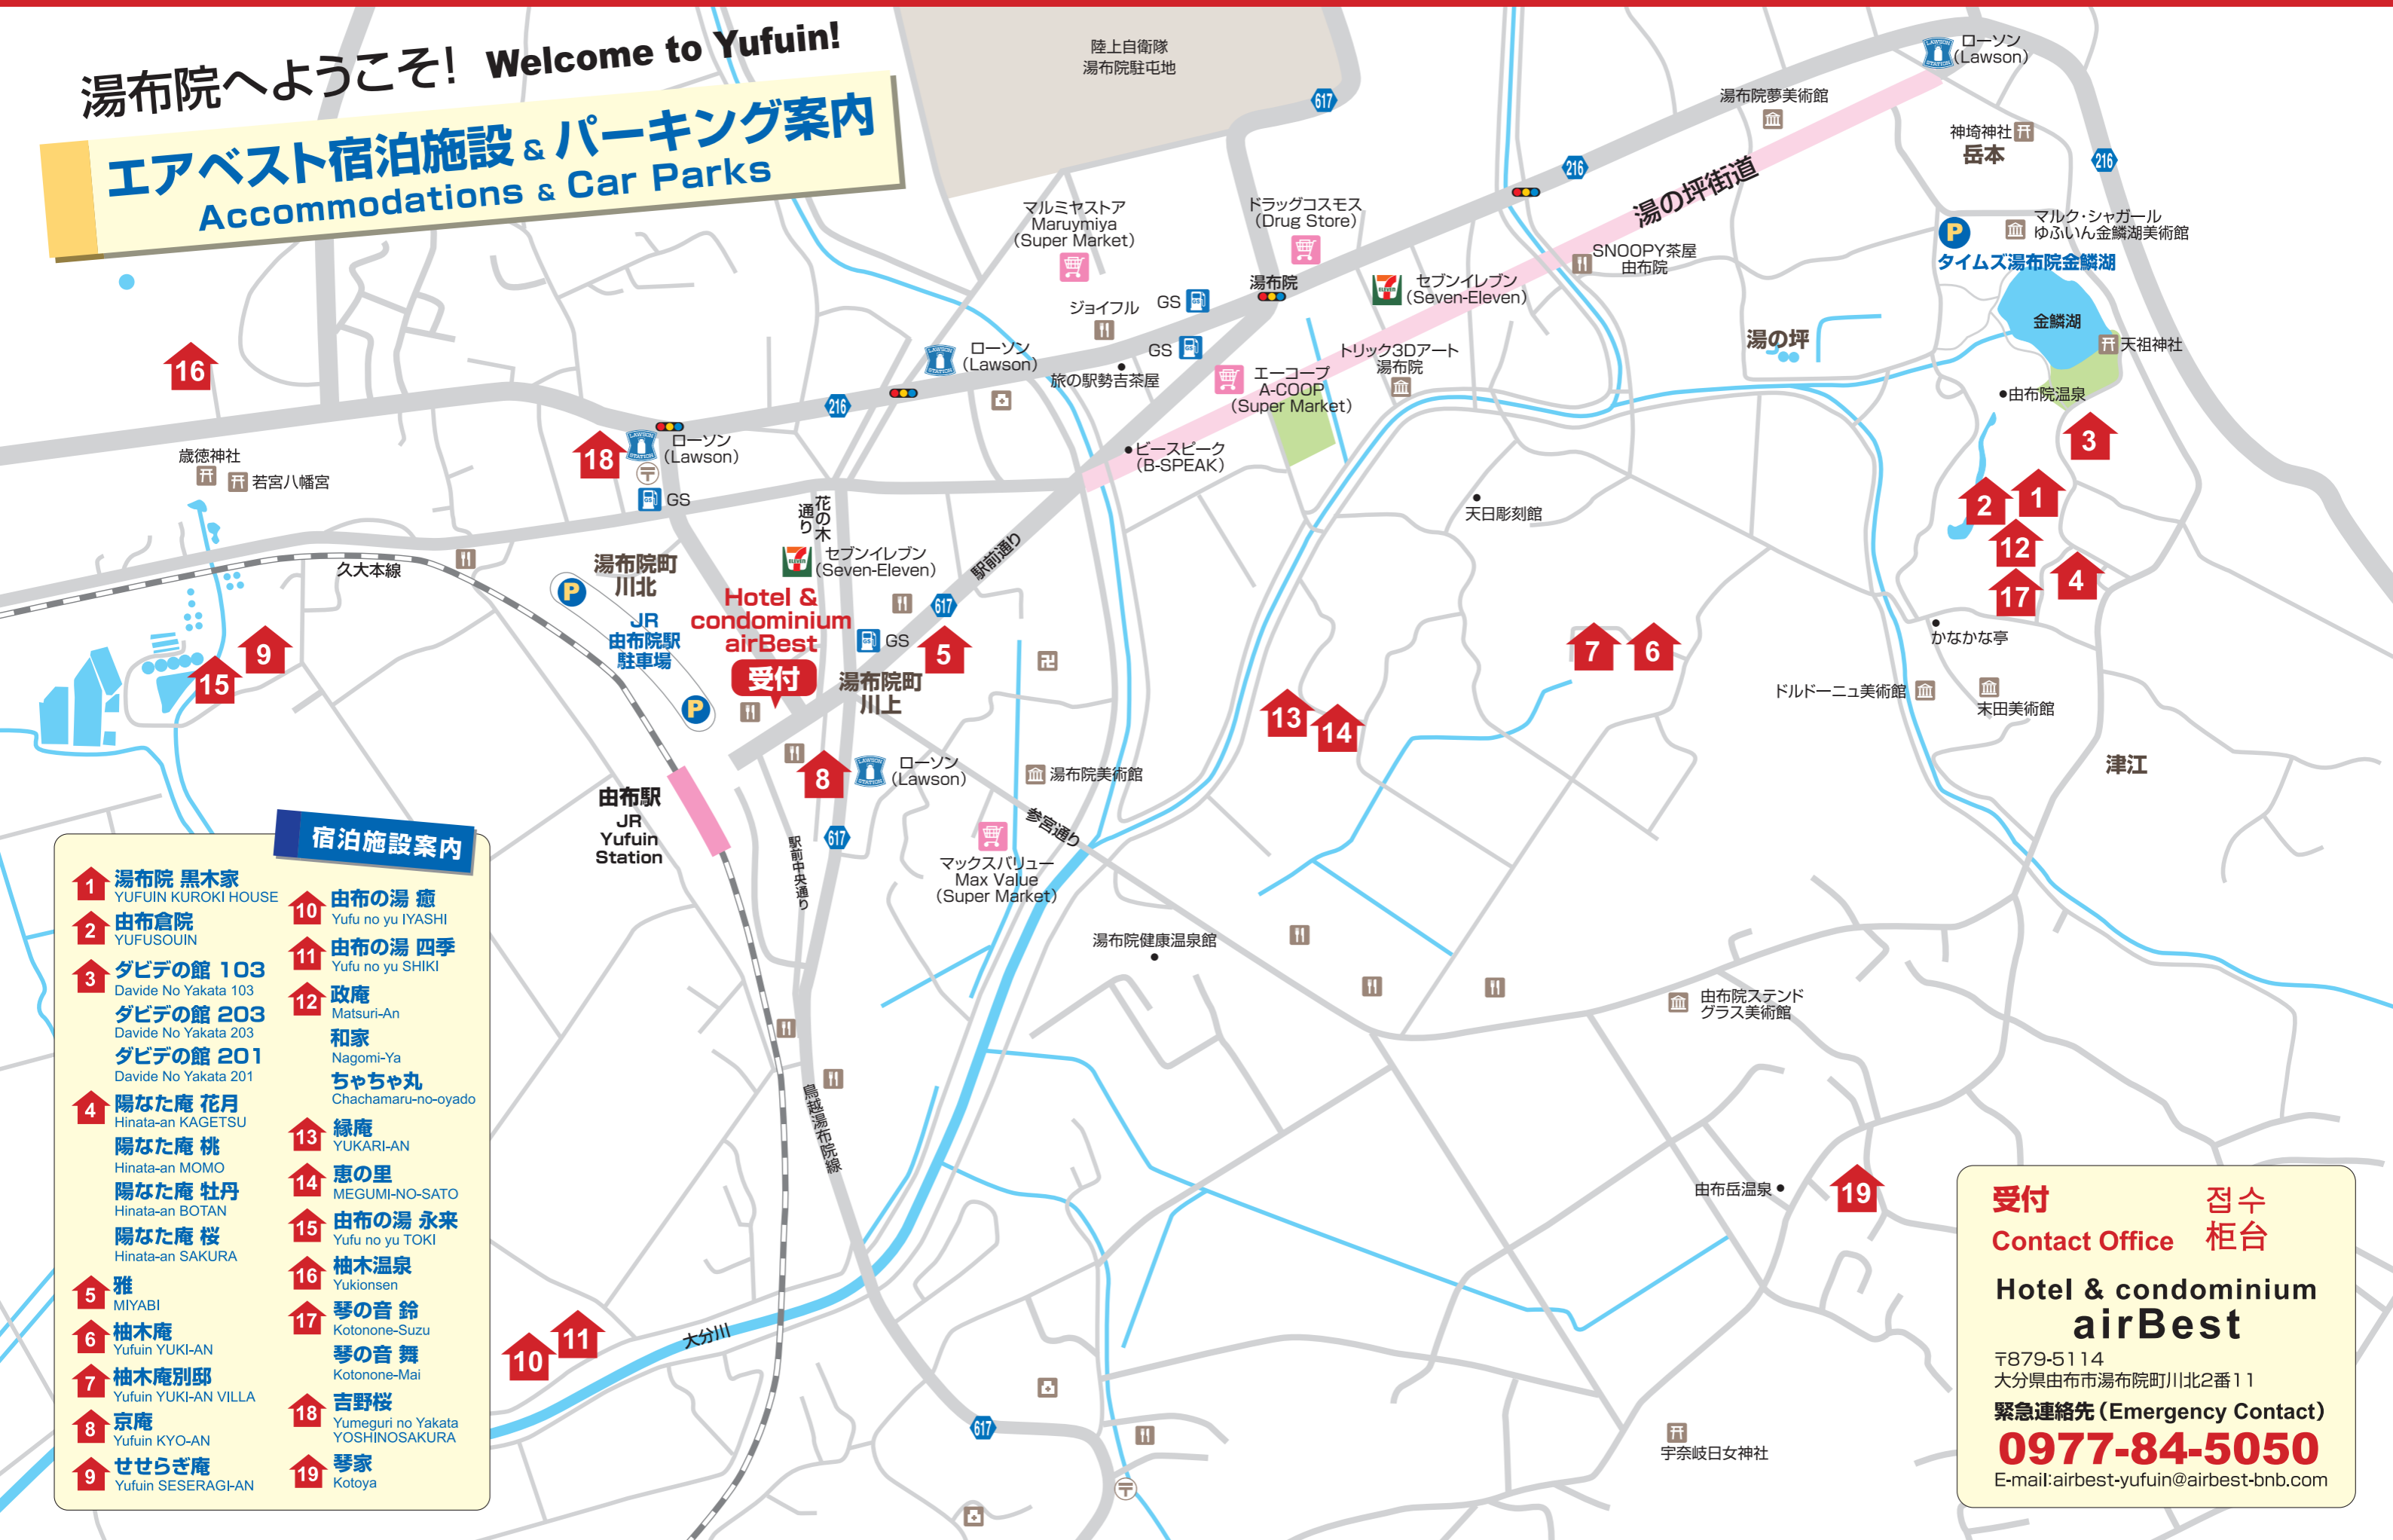

宿泊施設位置情報と駐車場のご案内です。駐車場代は、宿泊者様の負担になりますのでご了承願います。

Information of accommodation location and parking lot. Parking fees must be paid by guests.

숙박 시설 위치정보 및 주차장 안내입니다. 주차 비용은 숙박객이 부담합니다.

旅馆地理位置 & 停车场指南 停车场是收费的 请您务必谅解

**1 ~ 19 宿泊施設 Accommodations** **P パーキング Car Parks**

湯布院へようこそ! **Welcome to Yufuin!**

**エアベスト宿泊施設 & パーキング案内**  
Accommodations & Car Parks

**宿泊施設案内**

- 1** 湯布院 黒木家  
YUFUIN KUROKI HOUSE
- 2** 由布倉院  
YUFUSOUIN
- 3** ダビデの館 103  
Davide No Yakata 103
- 3** ダビデの館 203  
Davide No Yakata 203
- 3** ダビデの館 201  
Davide No Yakata 201
- 4** 陽なた庵 花月  
Hinata-an KAGETSU
- 4** 陽なた庵 桃  
Hinata-an MOMO
- 4** 陽なた庵 牡丹  
Hinata-an BOTAN
- 4** 陽なた庵 桜  
Hinata-an SAKURA
- 5** 雅  
MIYABI
- 6** 柚木庵  
Yufuin YUKI-AN
- 7** 柚木庵別邸  
Yufuin YUKI-AN VILLA
- 8** 京庵  
Yufuin KYO-AN
- 9** せせらぎ庵  
Yufuin SESERAGHAN
- 10** 由布の湯 癒  
Yufu no yu IYASHI
- 11** 由布の湯 四季  
Yufu no yu SHIKI
- 12** 政庵  
Matsuri-An
- 12** 和家  
Nagomi-Ya
- 12** ちゃちゃ丸  
Chachamaru-no-oyado
- 13** 縁庵  
YUKARI-AN
- 14** 恵の里  
MEGUMI-NO-SATO
- 15** 由布の湯 永来  
Yufu no yu TOKI
- 16** 柚木温泉  
Yukionsen
- 17** 琴の音 鈴  
Kotonone-Suzu
- 17** 琴の音 舞  
Kotonone-Mai
- 18** 吉野桜  
Yumeguri no Yakata  
YOSHINOSAKURA
- 19** 琴家  
Kotoya

**受付** **접수**  
**Contact Office** **柜台**

**Hotel & condominium**  
**airBest**

〒879-5114  
大分県由布市湯布院町川北2番11

**緊急連絡先 (Emergency Contact)**  
**0977-84-5050**  
E-mail:airbest-yufuin@airbest-bnb.com